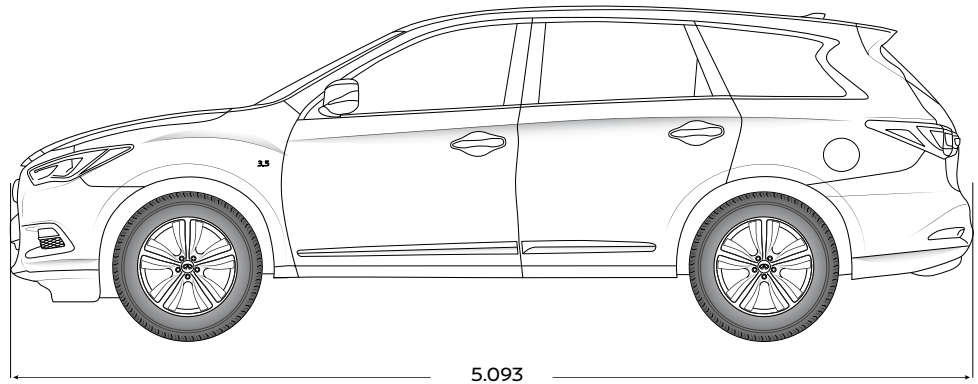

DIMENSIONES

QX60 Premium 3.5 AWD

QX60 Technology 3.5 AWD

Dimensiones exteriores

Largo total (mm)	5.093
Ancho total (mm)	2.180
Altura total (mm)	1.813

Peso y capacidad

Peso bruto vehicular (kg)	2.715
Capacidad de combustible (l)	73

Todas las dimensiones están medidas en milímetros. Las imágenes y especificaciones descritas son únicamente de carácter ilustrativo y pueden cambiar sin previo aviso.

Visita www.infinitimotors.cl para ver las especificaciones completas.

INFINITI

EMPOWER THE DRIVE

www.infinitimotors.cl