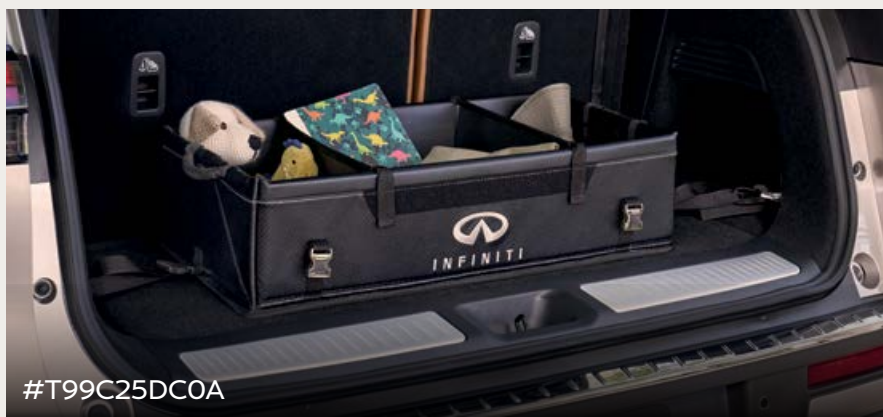

ORGANIZADOR DE CAJUELA

Tu organización es un estilo de vida. Conquista tus caminos con este organizador perfecto para tus viajes, asegurando que todo tu equipaje se mantenga en su lugar, listo para cualquier destino y facilitando el acceso a tus pertenencias.