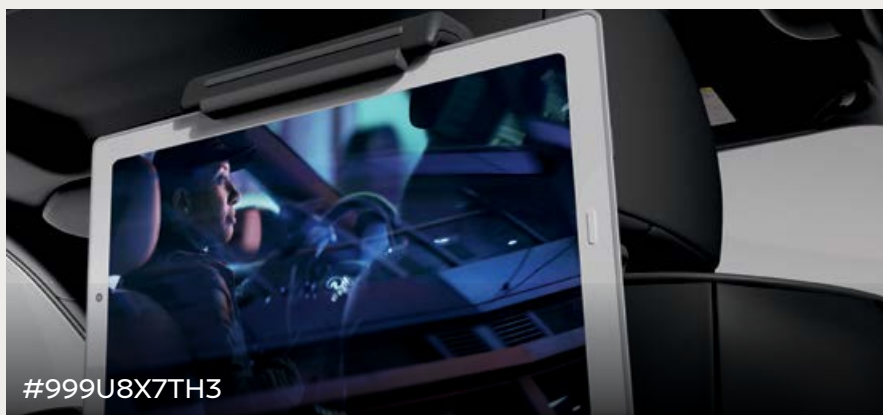

EQUIPAMIENTO INTERIOR

SOPORTE PARA TABLET

Conquista los trayectos largos con este accesorio. Tus acompañantes podrán disfrutar de su contenido favorito a través de sus tablets de una manera más cómoda, con nuestro soporte ajustable detrás del asiento del conductor o copiloto.